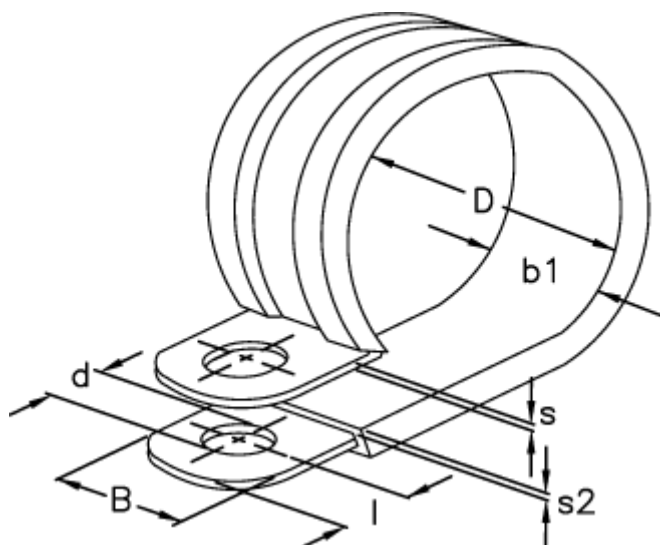

Varenummer: 029456112019

Beskrivelse: Norma rørbøjle RLGU 1. 19/12 W1

Mål

b1	= 15
Bredde B	= 12
d	= 6.4
Diameter D	= 19
l	= 6
s	= 0.8
s2	= 1.2